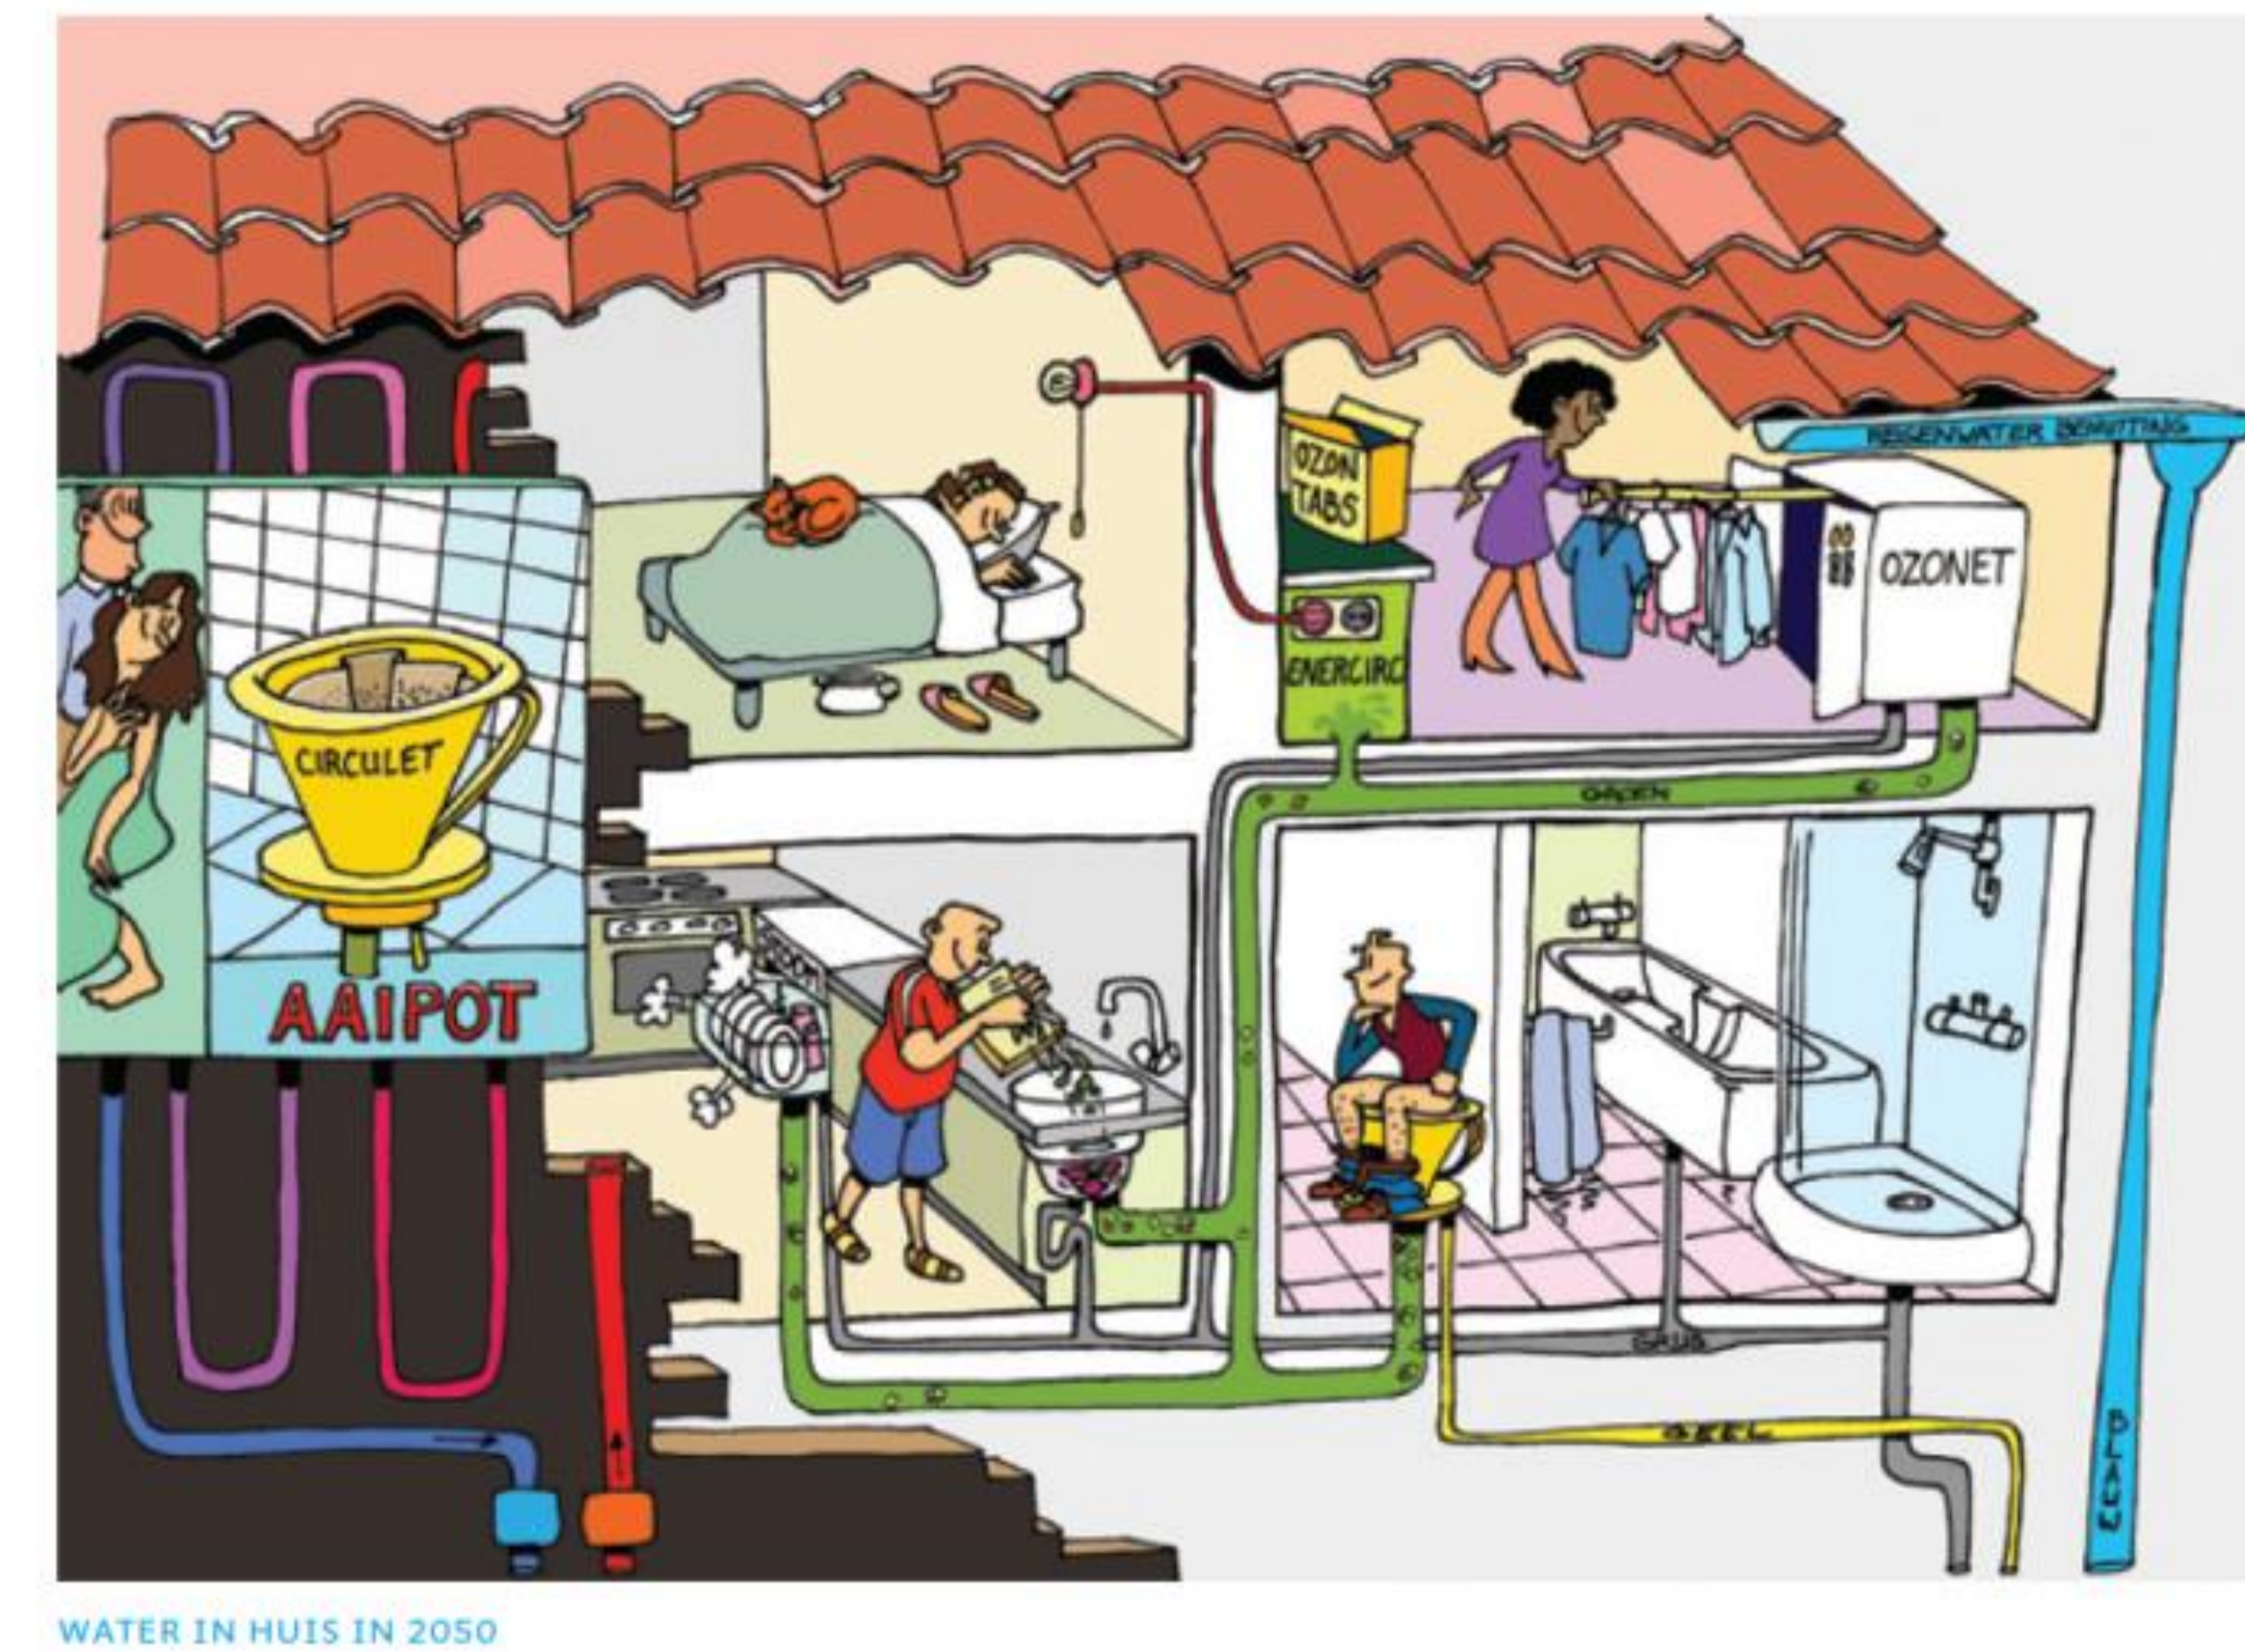

Plants and water

A photograph of a modern building with a large, colorful circular stained-glass window. The building is reflected in a pool of water in the foreground. The sky is blue with some clouds. The text "Proeftuinen voor de toekomstige waterketen" is overlaid on the image.

Proeftuinen voor de toekomstige waterketen

Toekomst van (onze) assets

Toekomst: hybride systemen

- Welke keuzes zijn goed? Groei/krimp?
- Centraal vs. decentraal, mengen vs scheiden
- Wat wanneer waar (blijven) investeren?
- Verdienmodellen – kosten en baten voor de diverse stakeholders