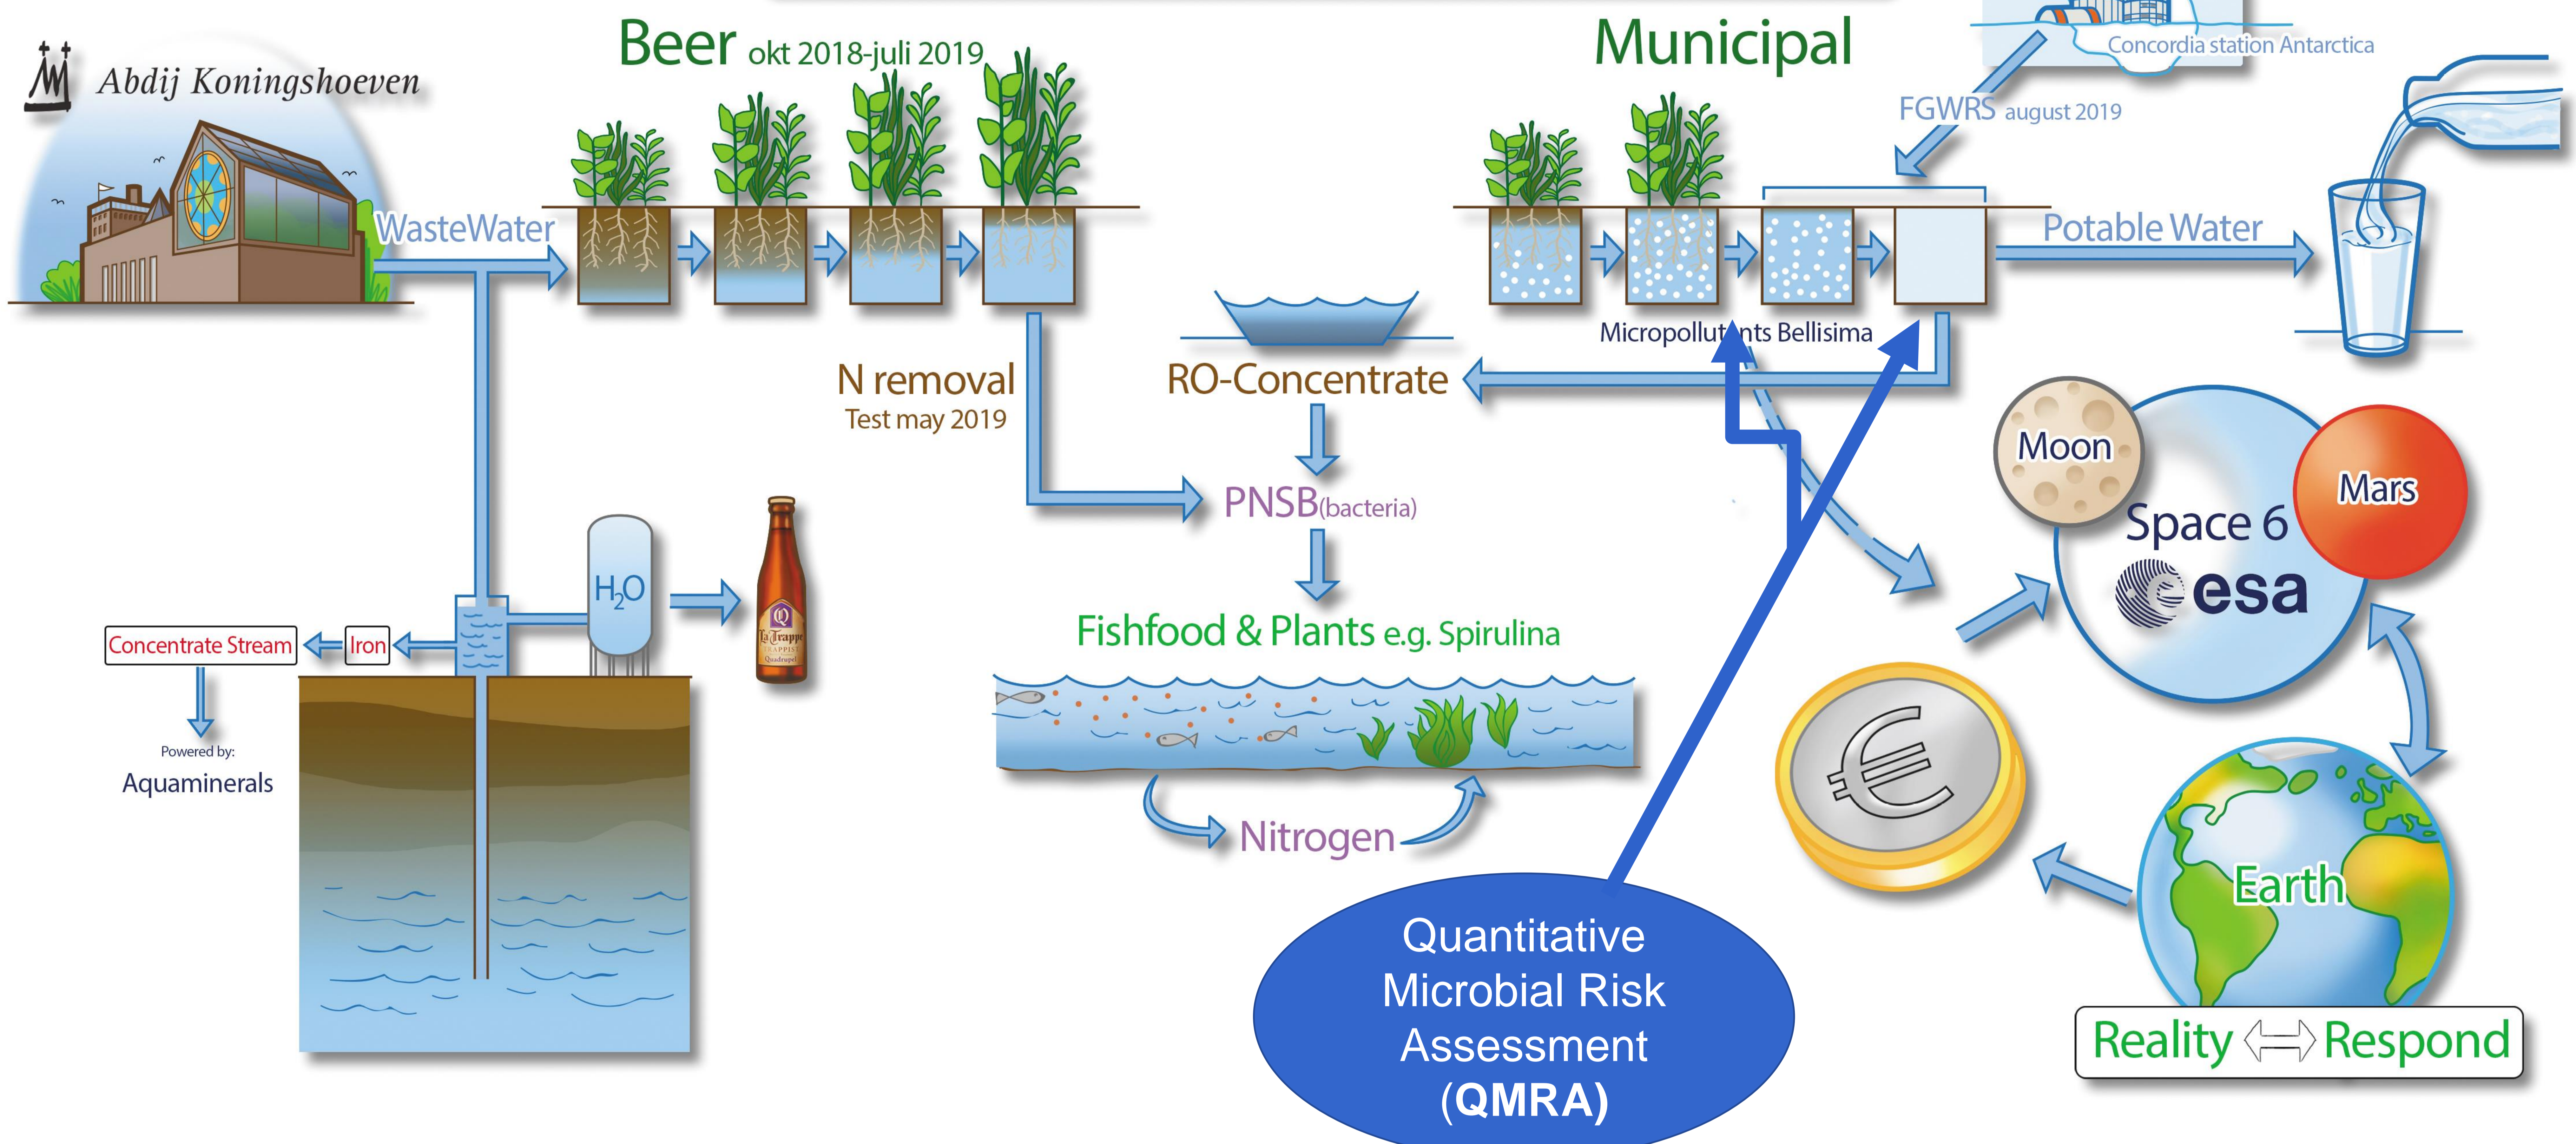

Plants and water

A photograph of a modern building with a large, colorful circular stained-glass window. The building is reflected in a pool of water in the foreground. The sky is blue with some clouds. The text "Proeftuinen voor de toekomstige waterketen" is overlaid on the image.

Proeftuinen voor de toekomstige waterketen

Toekomst van (onze) assets

Toekomst: hybride systemen

- Welke keuzes zijn goed? Groei/krimp?
- Centraal vs. decentraal, mengen vs scheiden
- Wat wanneer waar (blijven) investeren?
- Verdienmodellen – kosten en baten voor de diverse stakeholders

Haar naam? De

DE OVERHEID

Samen met partners

NEXTGEN towards circular waterconcept

Key Issues → Common Objectives → 'doing the right thing' → Future

Strijp-S: Smart Water in een Smart City

Innovatie en Klimaat

Groundwater Treatment Plant - Process Scheme

Company	Biopolus Technologies, Inc.
Project name	Striip-S WWTP, Eindhoven (NL)

Van showcase naar showlane

Koningshoeven

BIC

T

S

BioArts