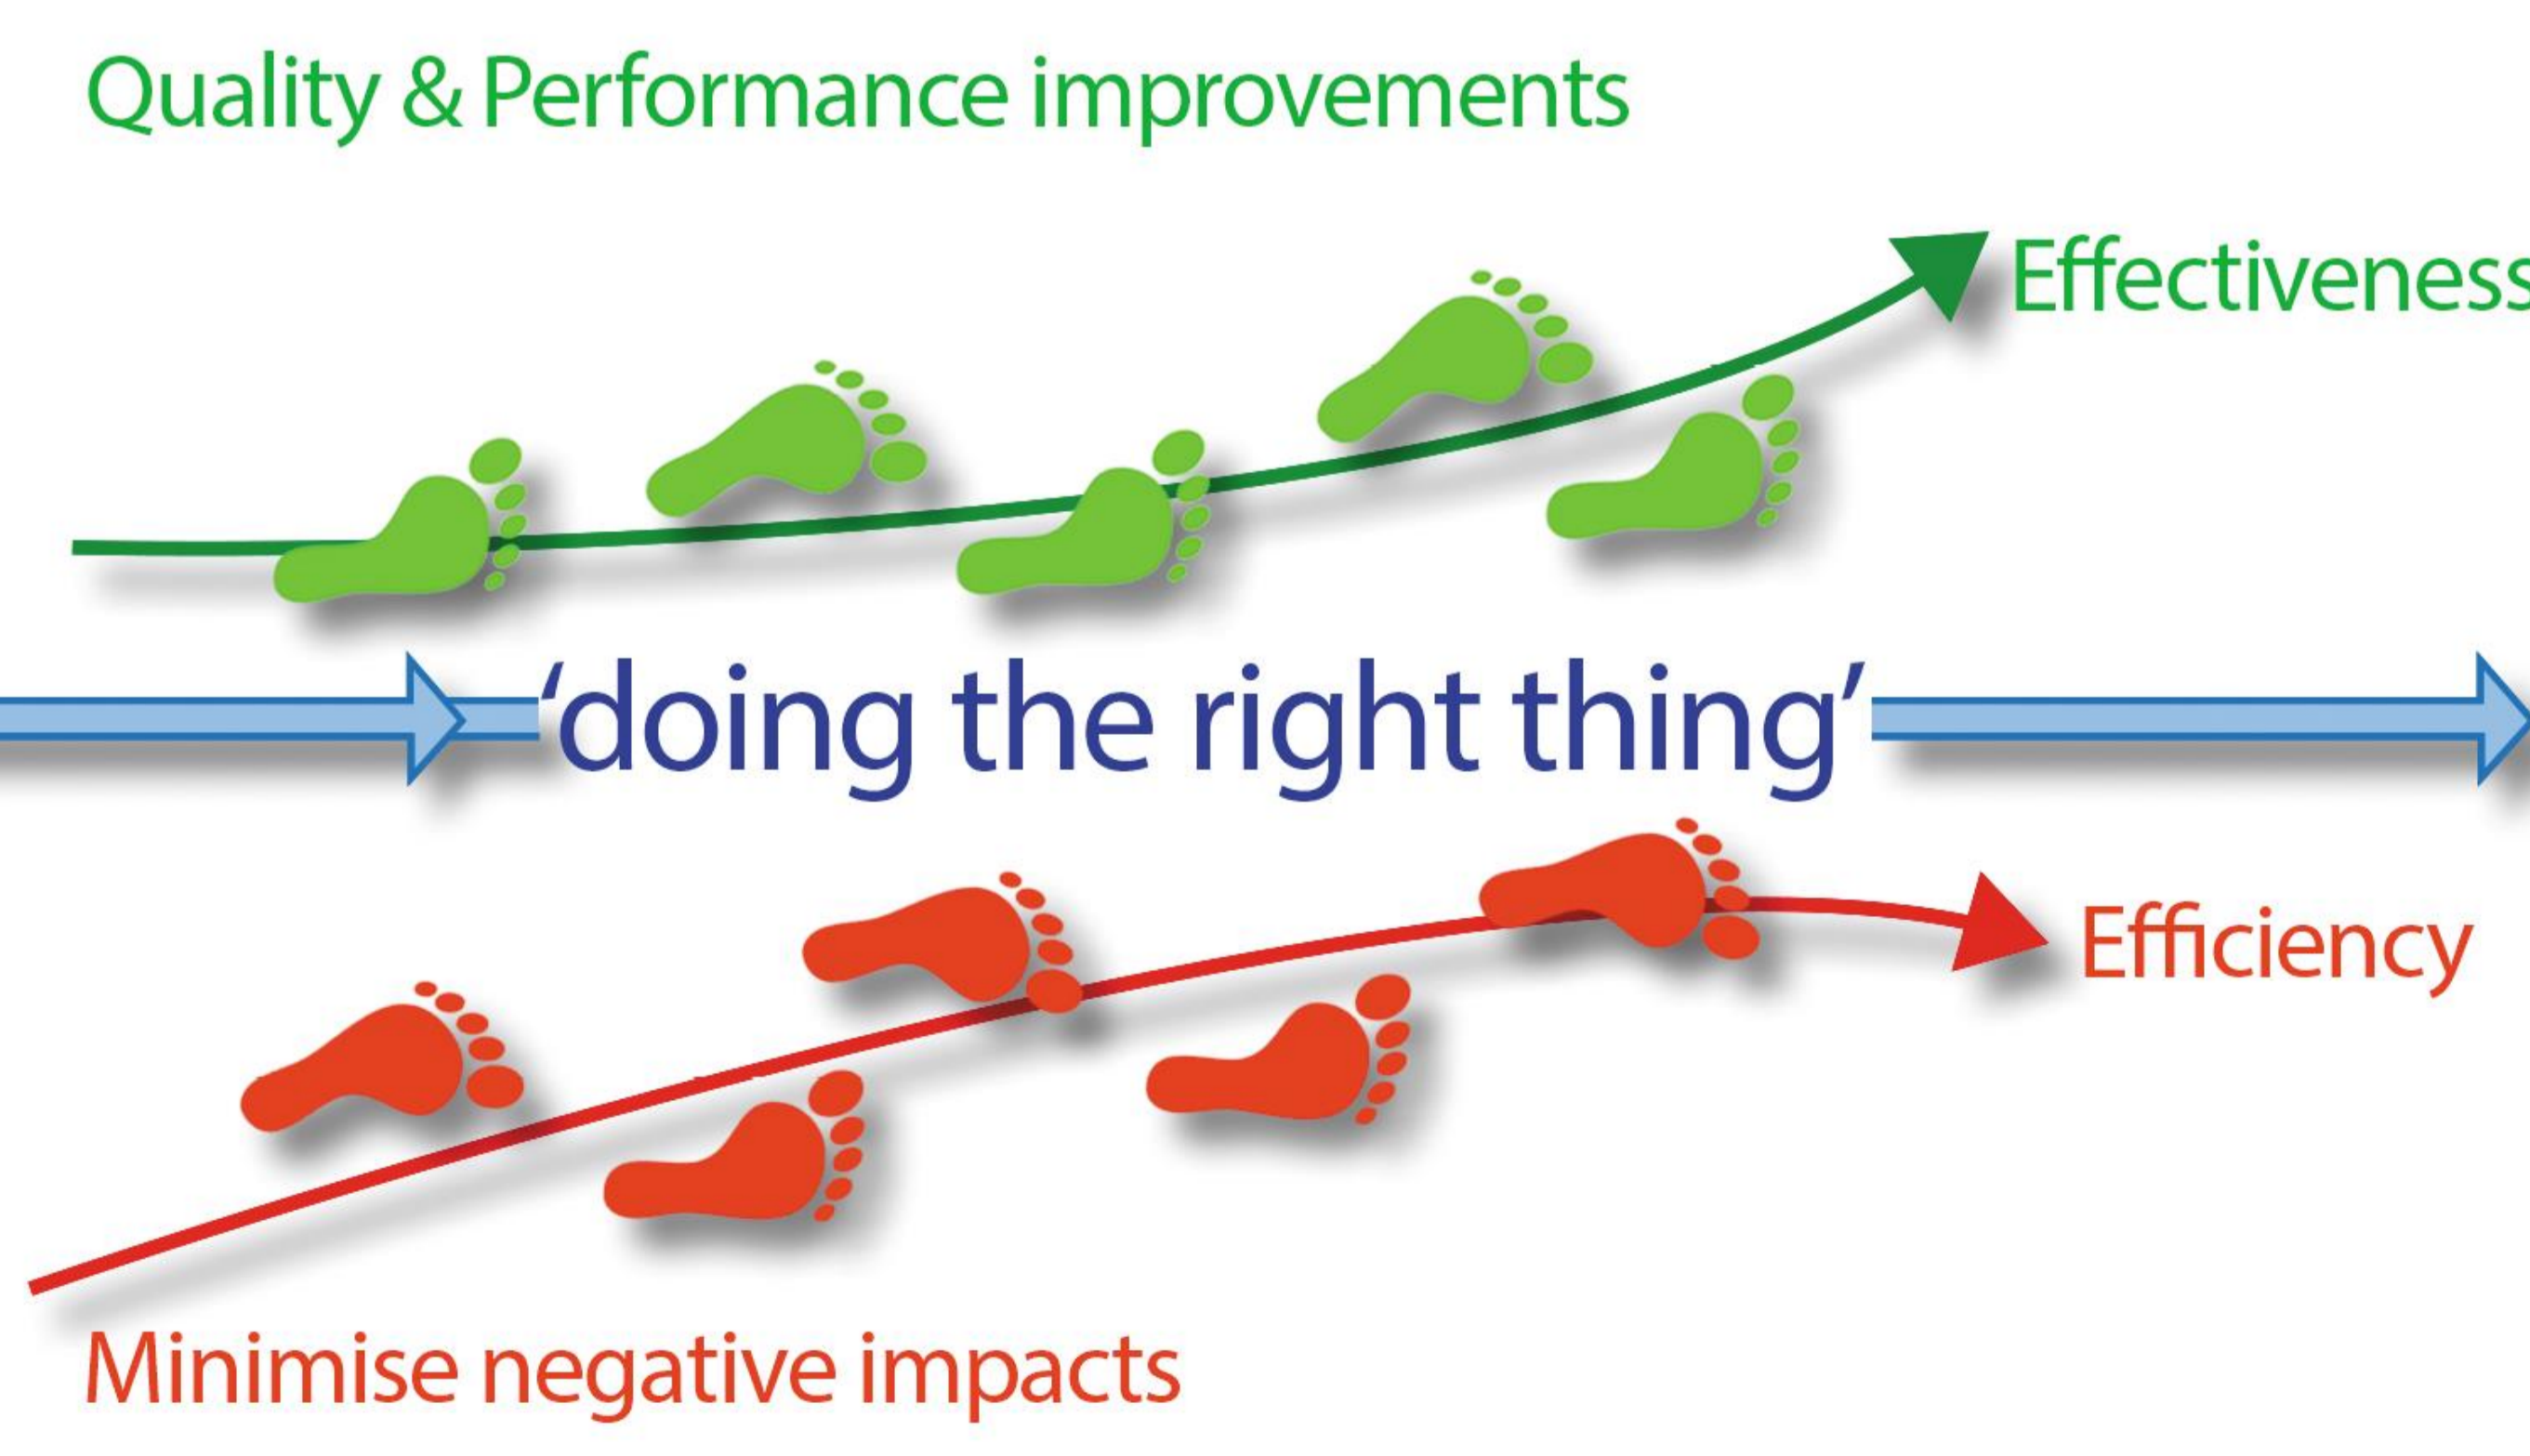

Haar naam? De

DE OVERHEID

Samen met partners

NEXTGEN towards circular waterconcept

Key Issues → Common Objectives → 'doing the right thing' → Future

Strijp-S: Smart Water in een Smart City

Innovatie en Klimaat