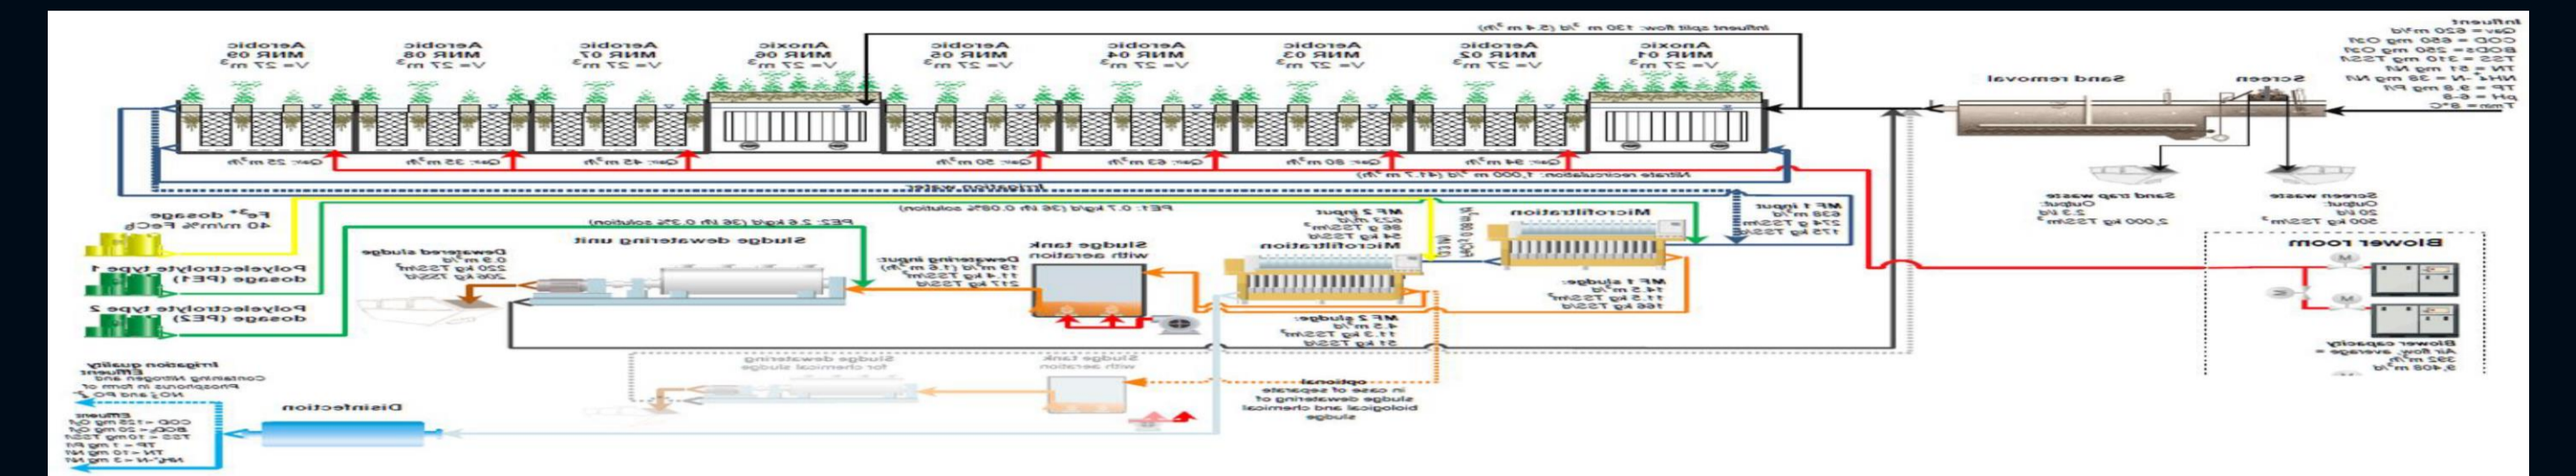

Haar naam? De

DE OVERHEID

Samen met partners

NEXTGEN towards circular waterconcept

Key Issues → Common Objectives → 'doing the right thing' → Future

Strijp-S: Smart Water in een Smart City

Innovatie en Klimaat

Groundwater Treatment Plant - Process Scheme

Company	Biopolus Technologies, Inc.
Project name	Striip-S WWTP, Eindhoven (NL)

Van showcase naar showlane

Koningshoeven

BIC

T

S

BioArts