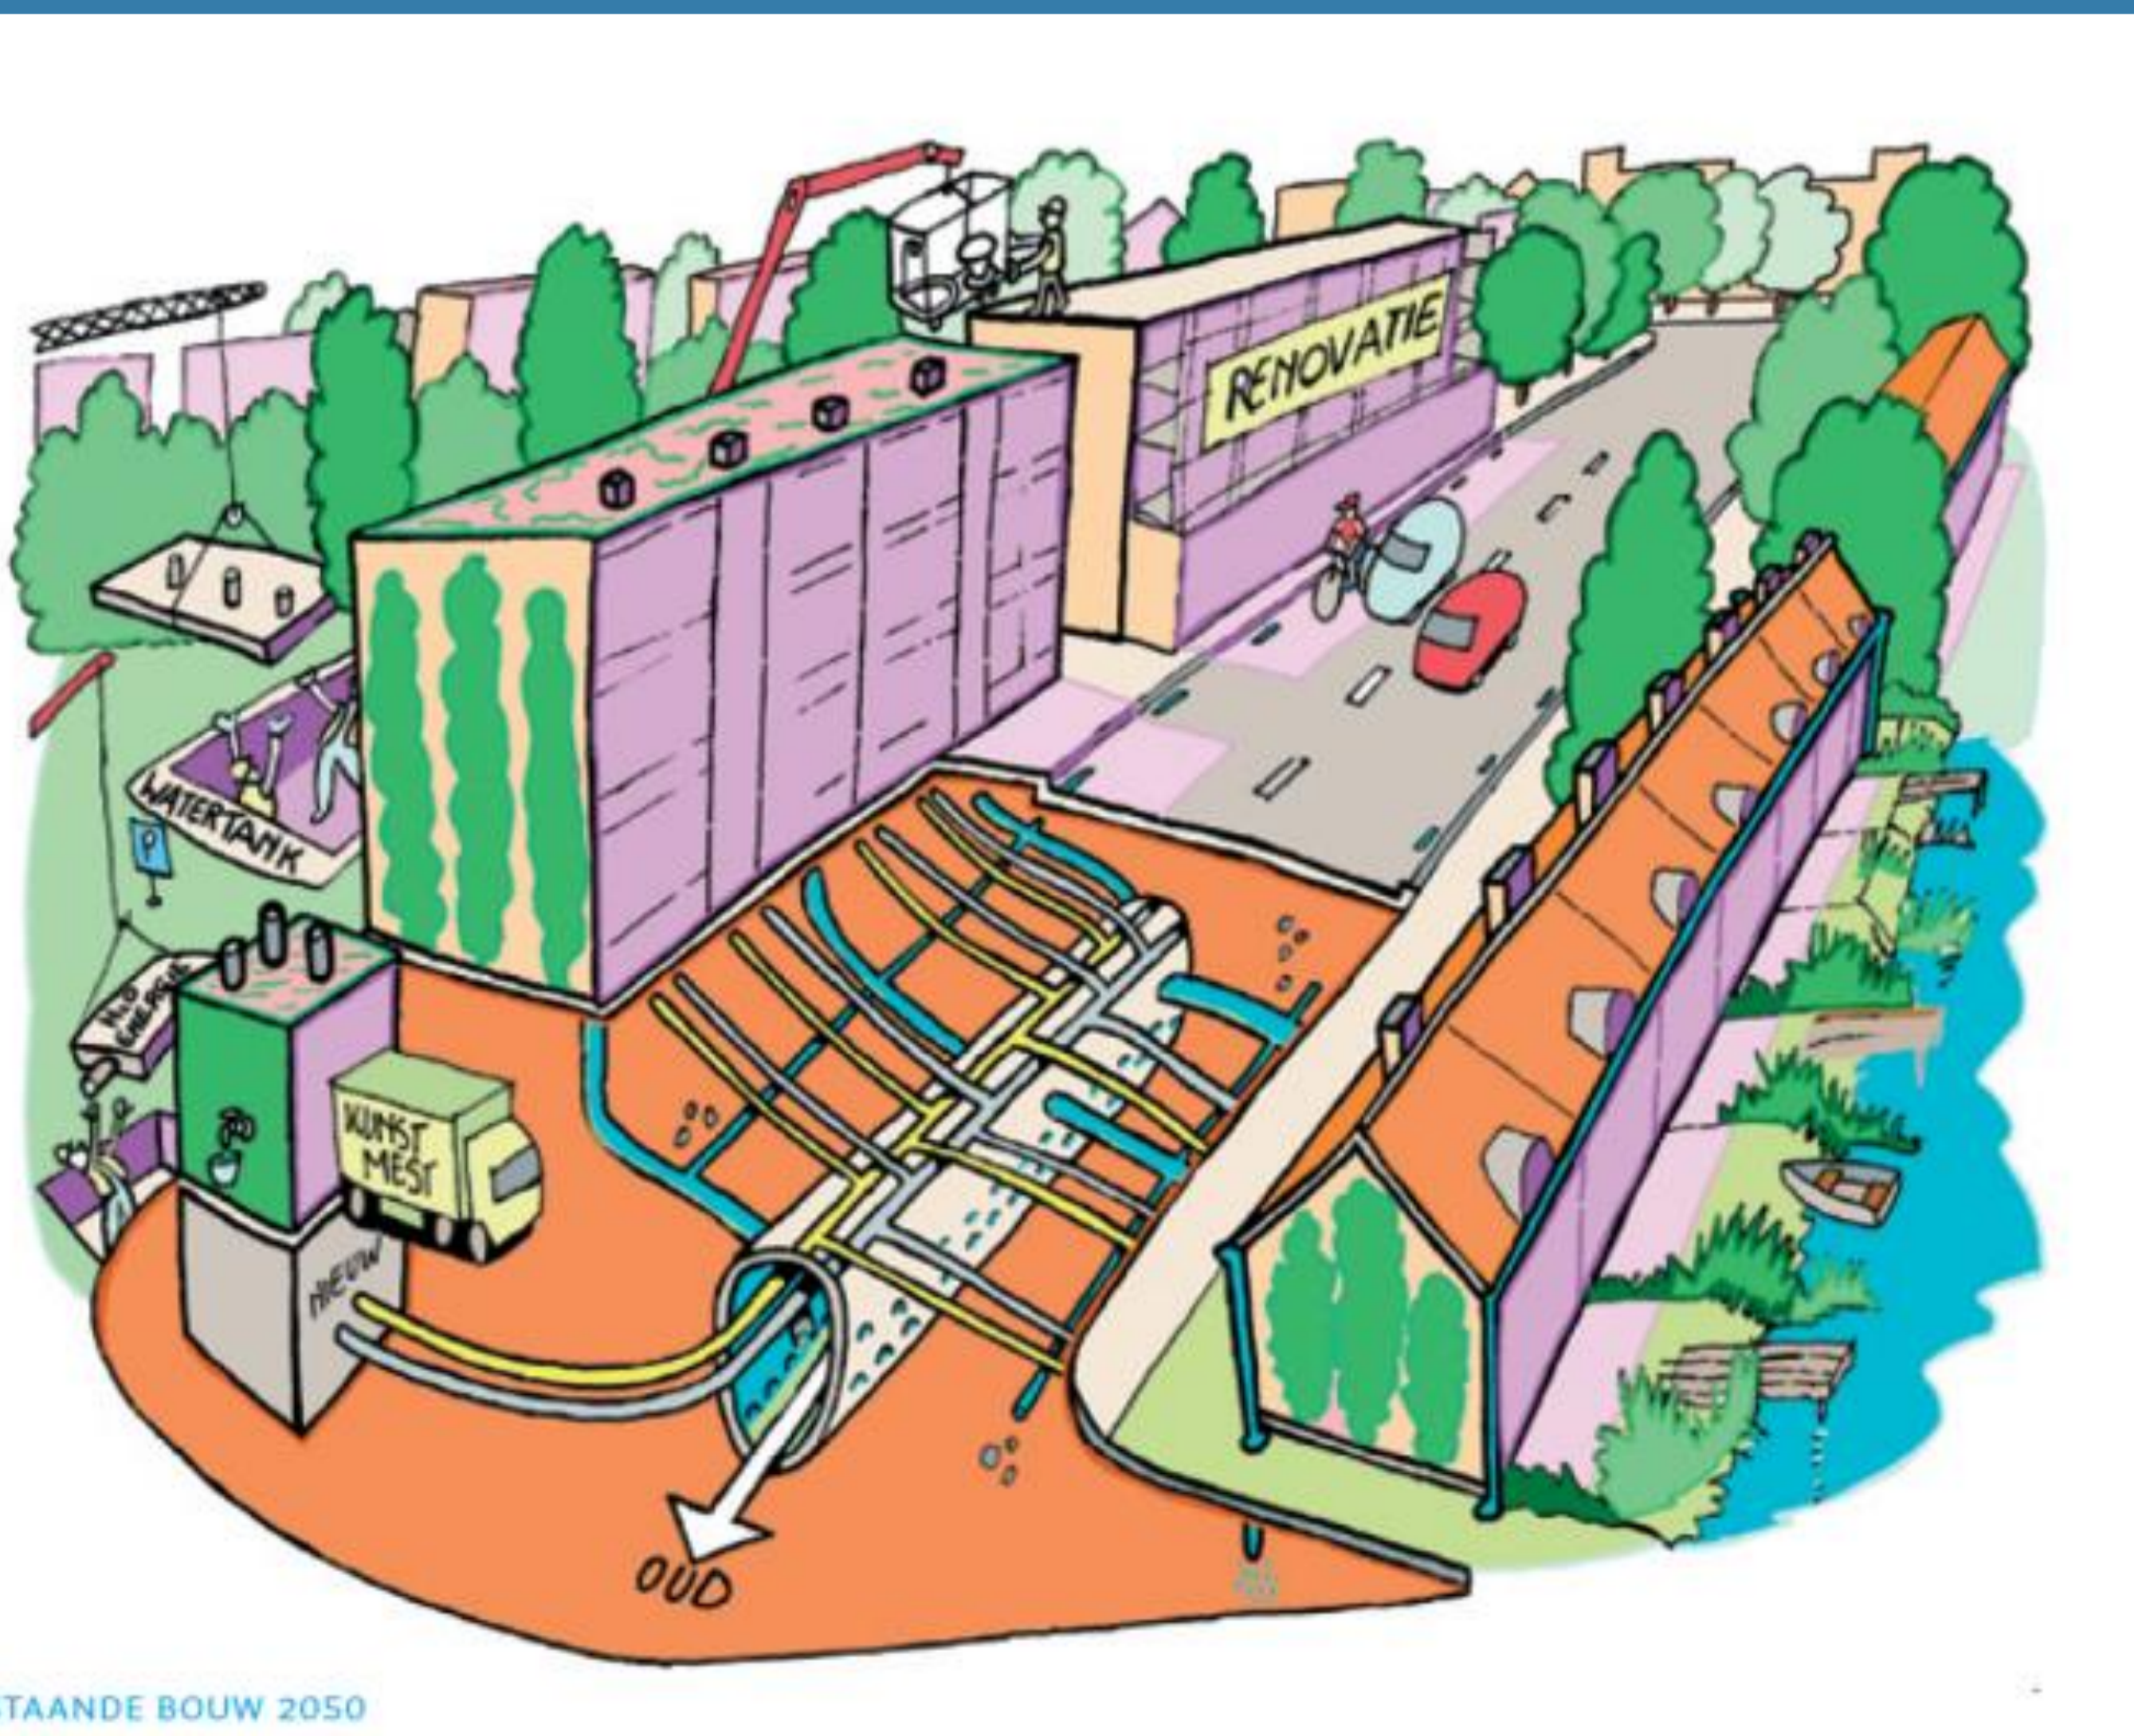

nodig is gezamenlijk kennis en visie opbouwen met innovatieve pilots en proeftuinen als input voor strategisch asset management