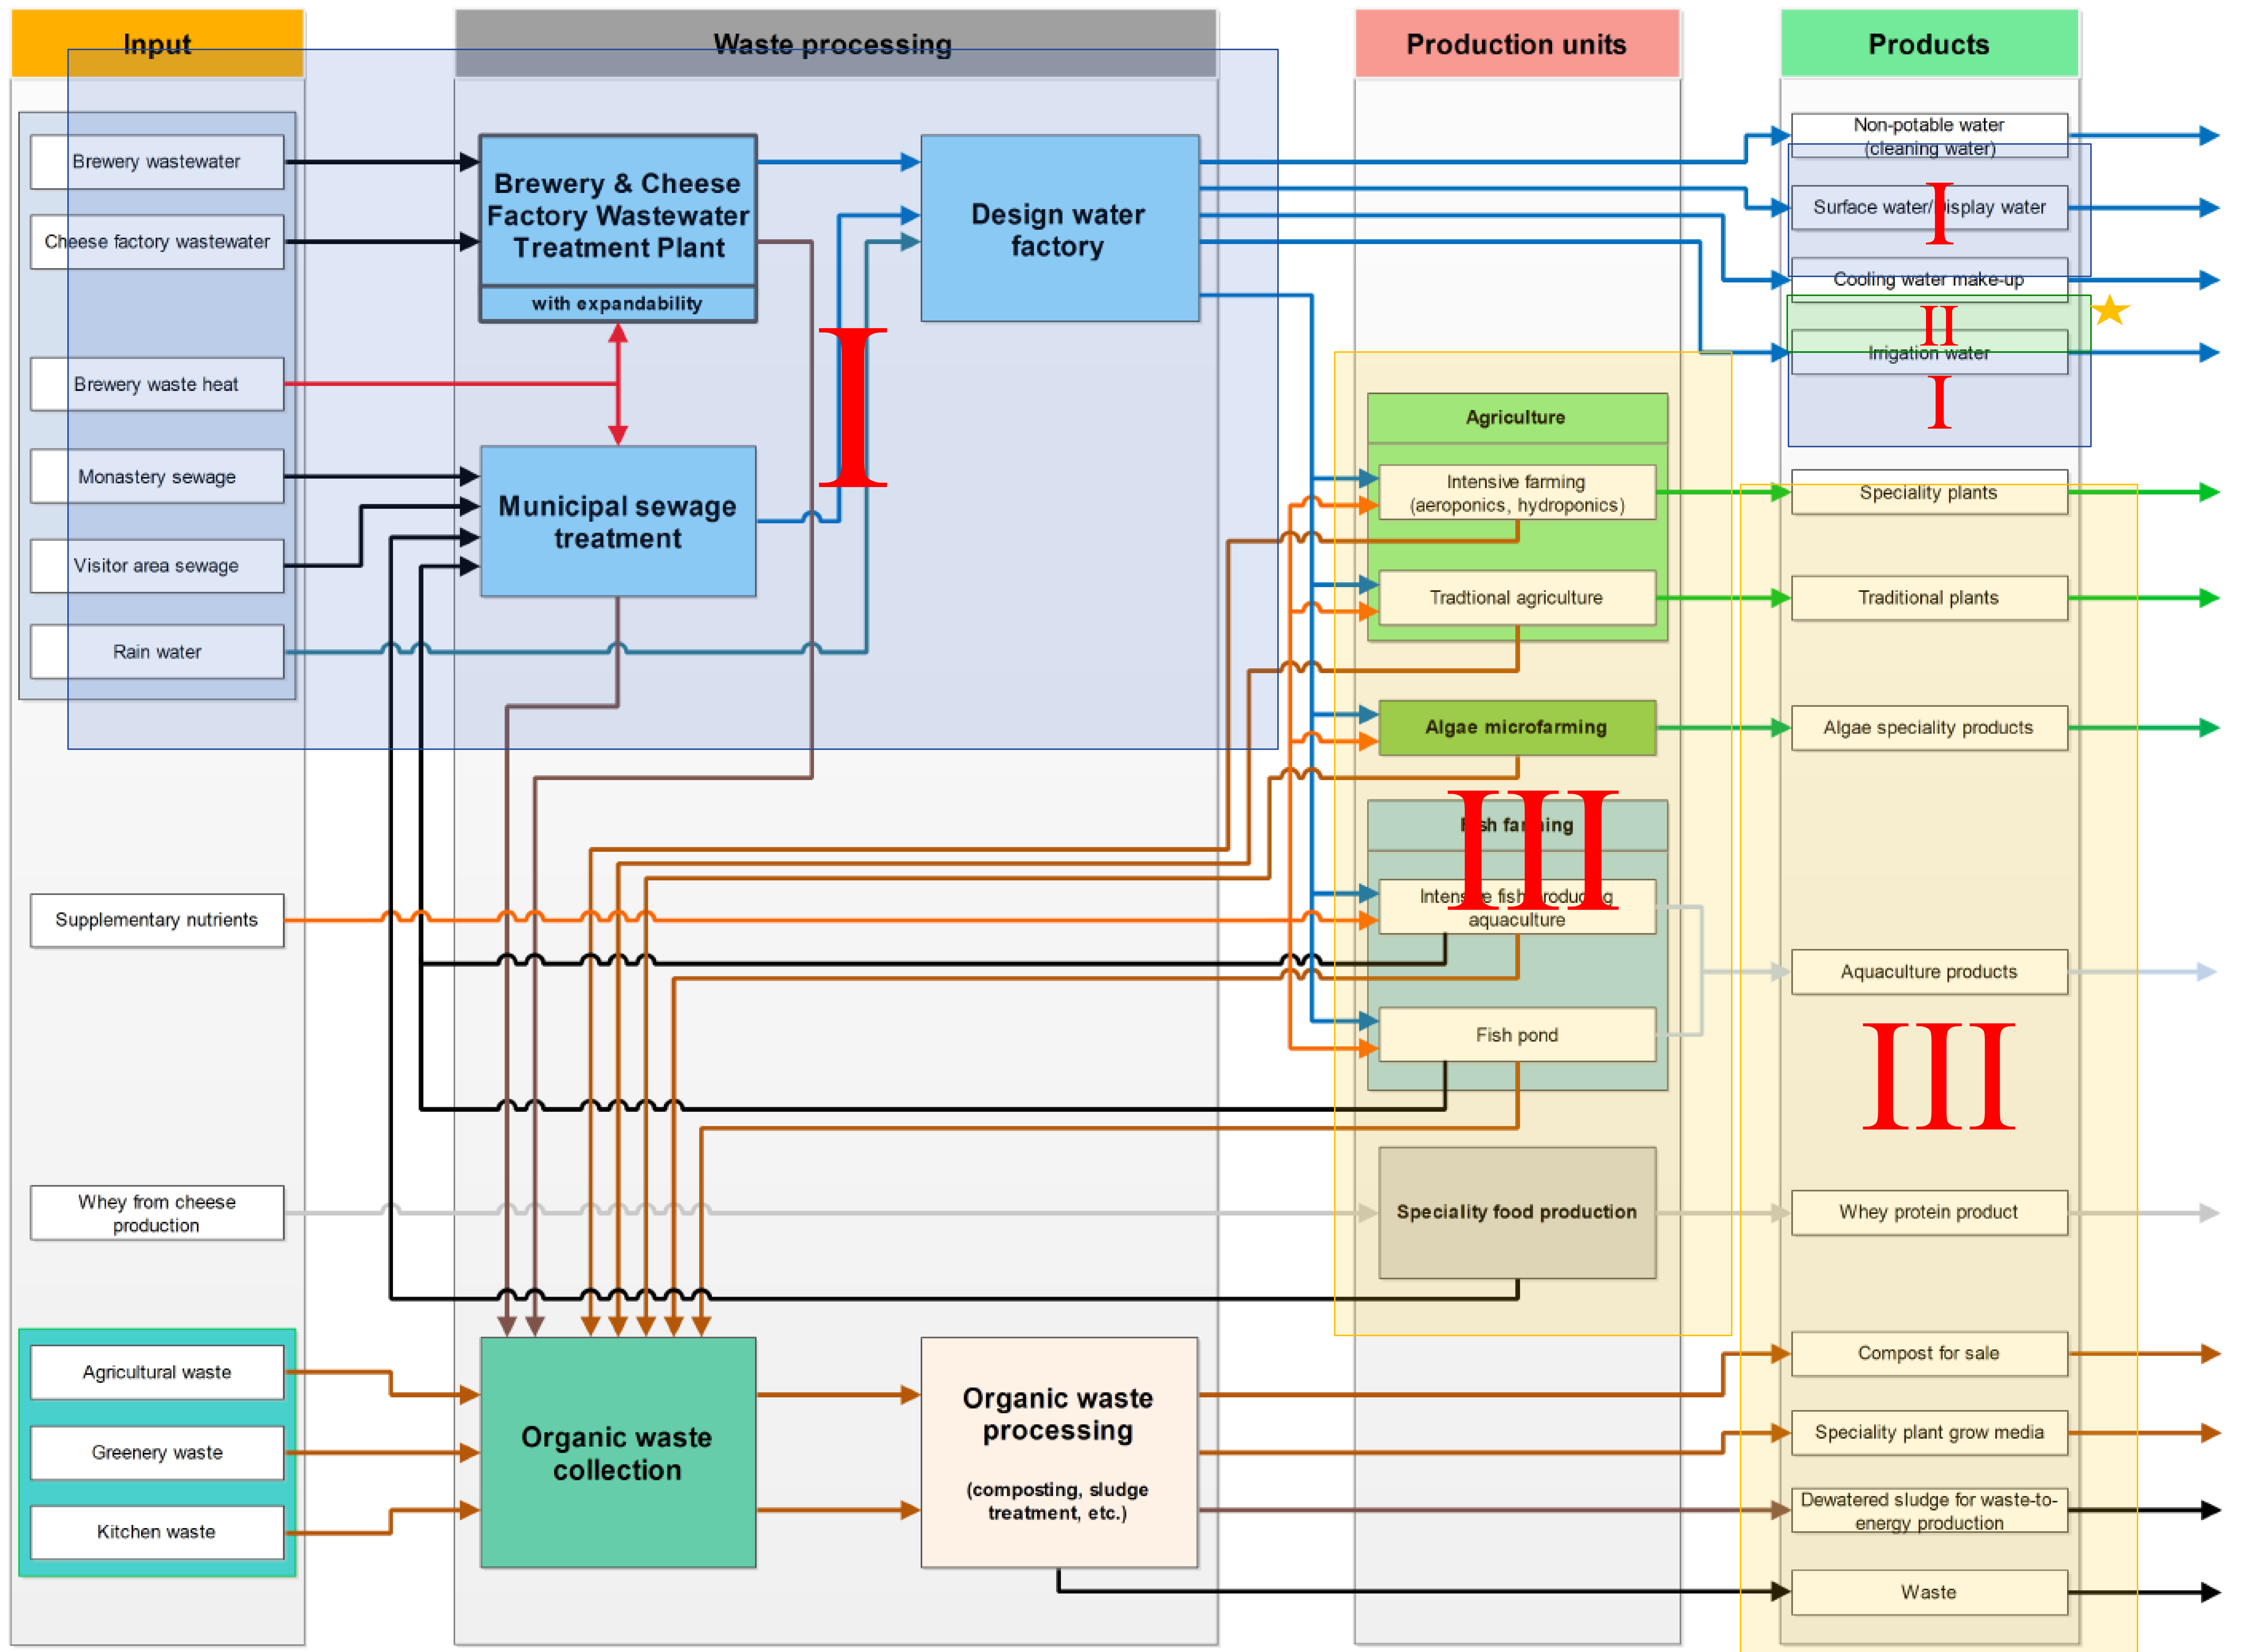

Plants and water

A photograph of a modern building with a large, colorful circular stained-glass window. The building is reflected in a pool of water in the foreground. The sky is blue with some clouds. The text "Proeftuinen voor de toekomstige waterketen" is overlaid on the image.

Proeftuinen voor de toekomstige waterketen

Toekomst van (onze) assets

Toekomst: hybride systemen

- Welke keuzes zijn goed? Groei/krimp?
- Centraal vs. decentraal, mengen vs scheiden
- Wat wanneer waar (blijven) investeren?
- Verdienmodellen – kosten en baten voor de diverse stakeholders

Haar naam? De

DE OVERHEID

Samen met partners

NEXTGEN towards circular waterconcept

Key Issues → Common Objectives → 'doing the right thing' → Future

Strijp-S: Smart Water in een Smart City

Innovatie en Klimaat

Groundwater Treatment Plant - Process Scheme

Company	Biopolus Technologies, Inc.
Project name	Striip-S WWTP, Eindhoven (NL)

Van showcase naar showlane

Koningshoeven

BIC

T

S

BioArts