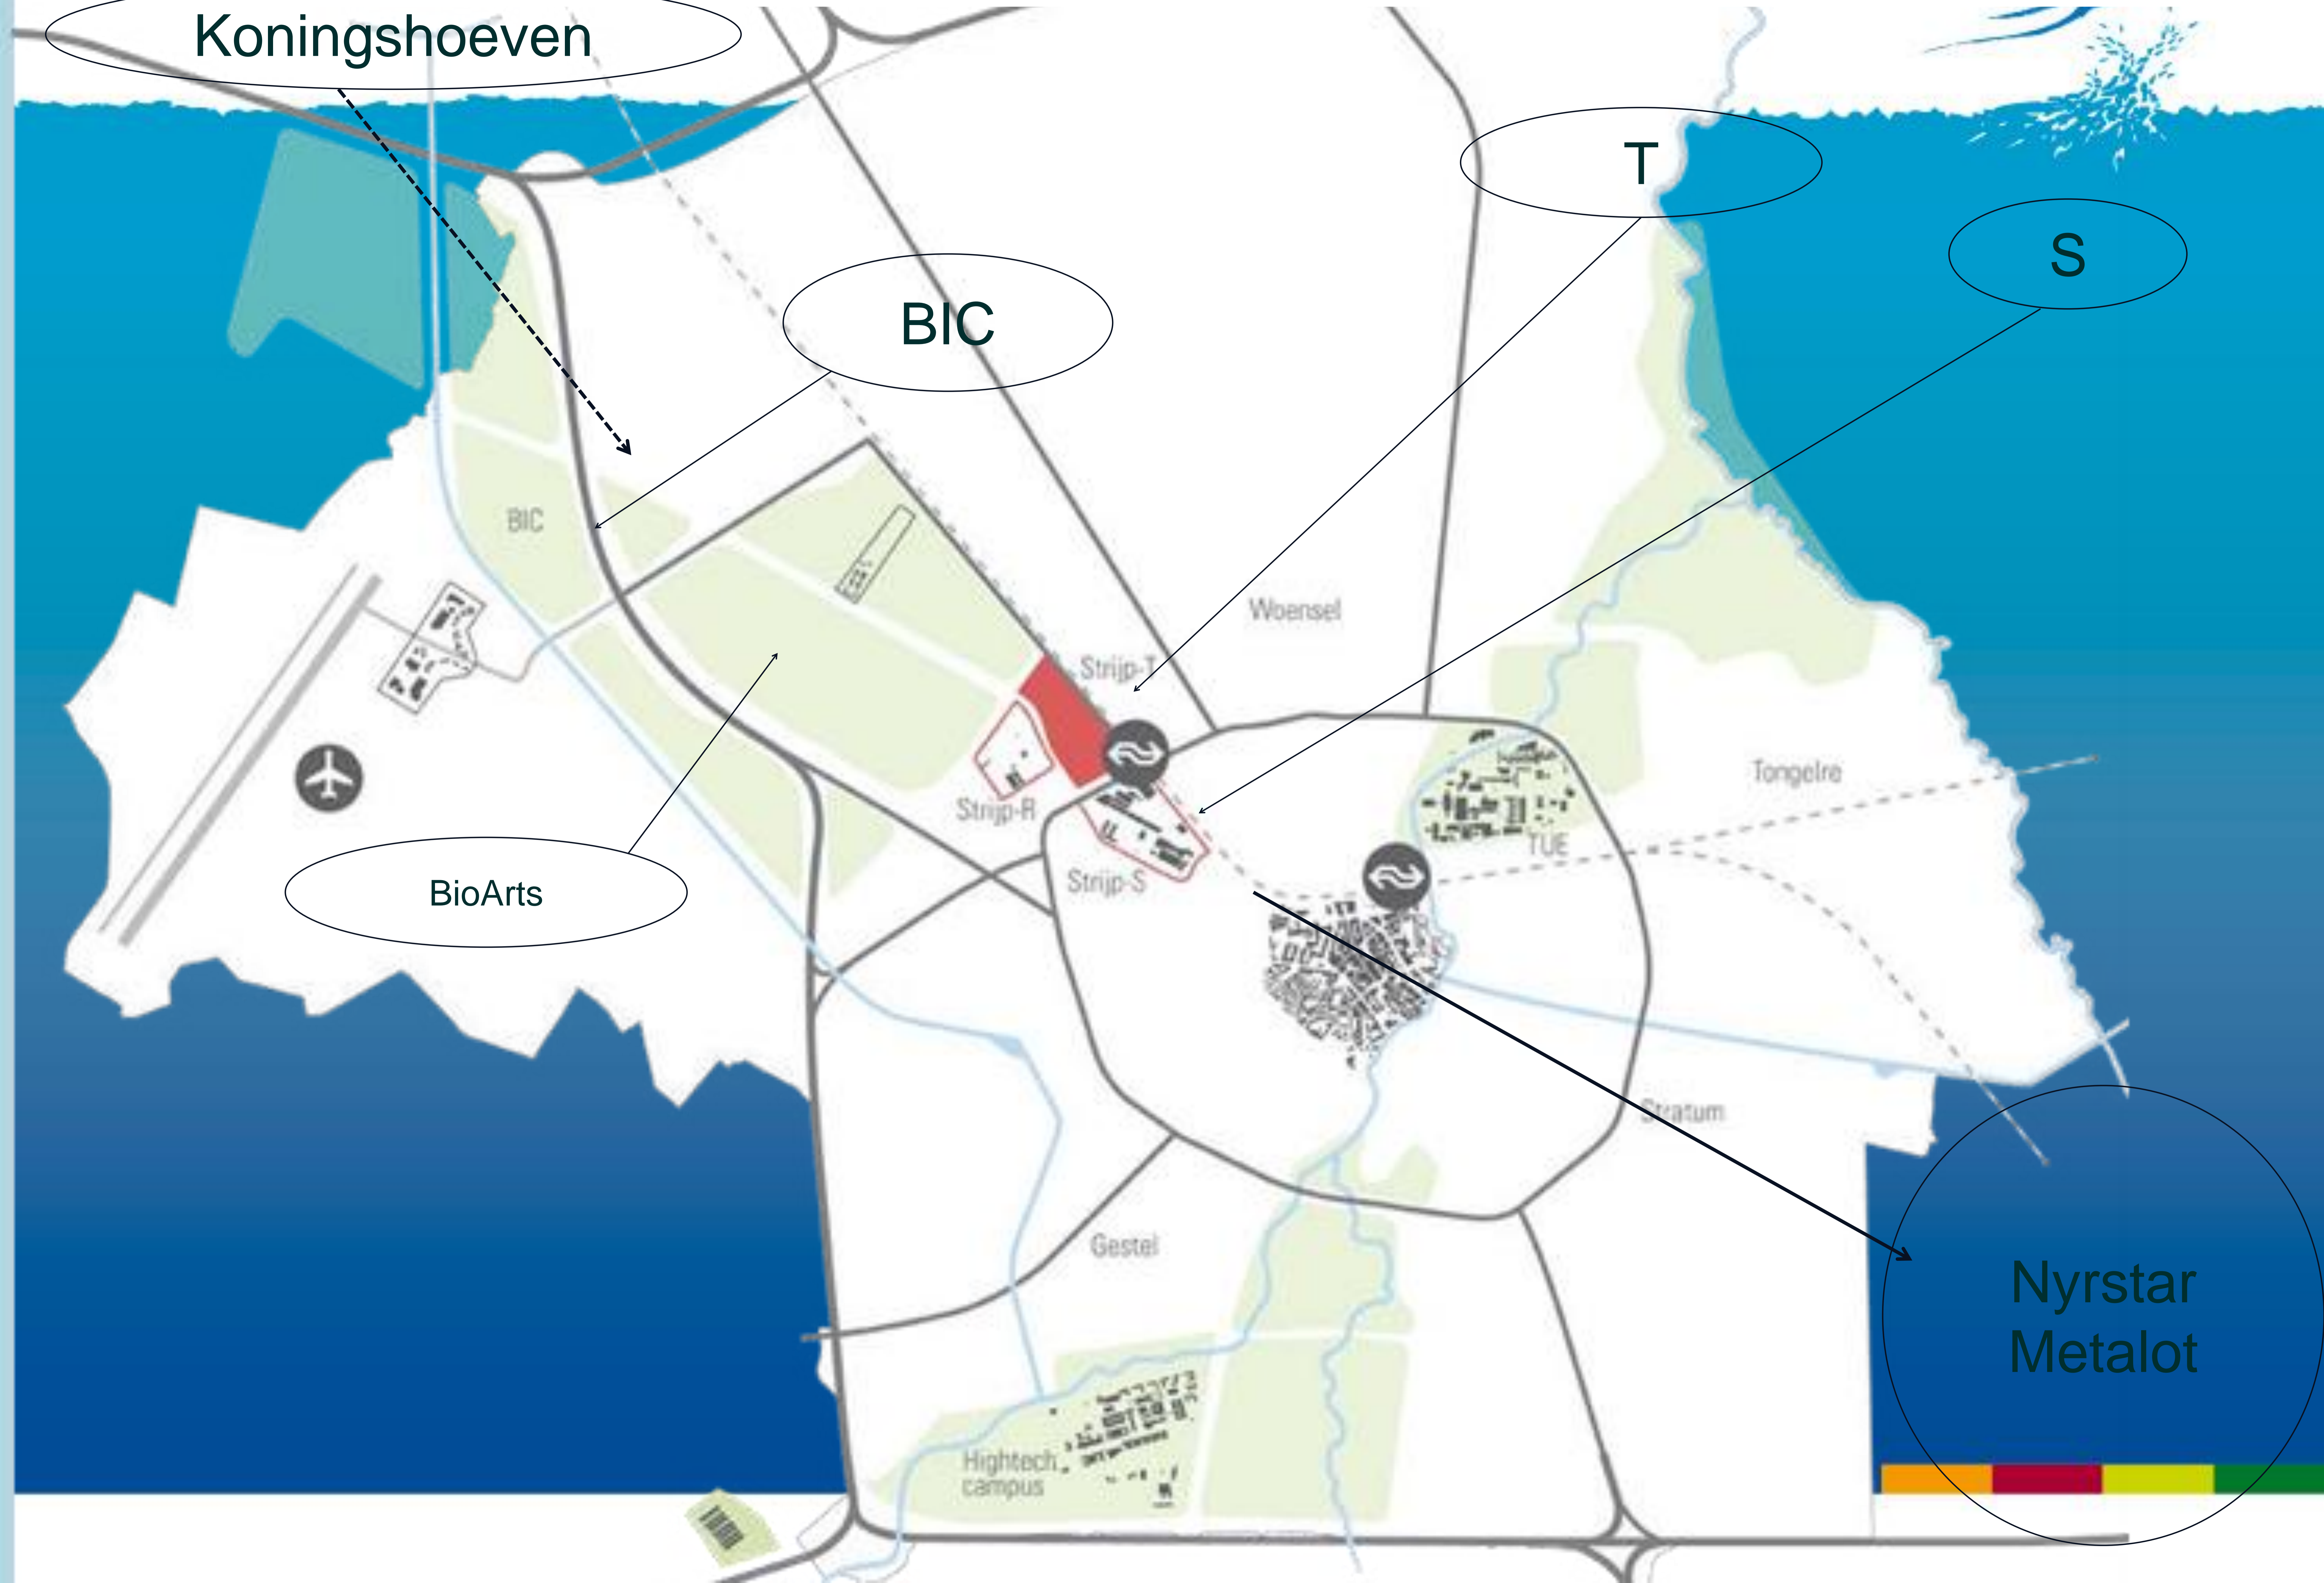

Van showcase naar showlane

Koningshoeven

BIC

T

S

BioArts

Nyrstar
Metalot