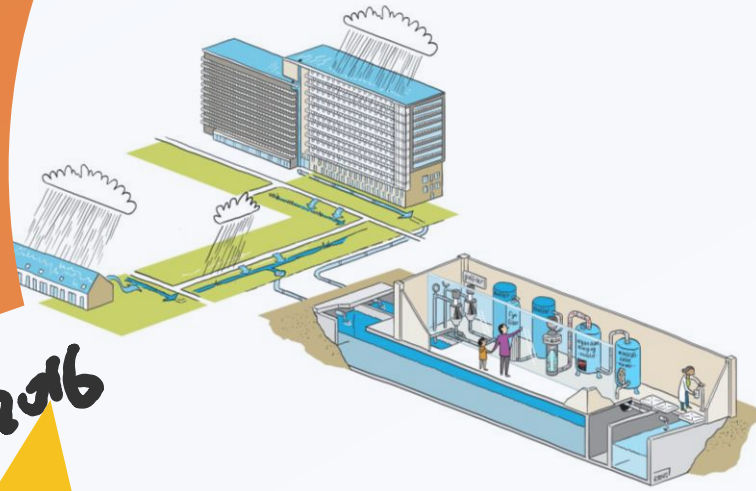

2016

Uitwerken leren & itereren

2012