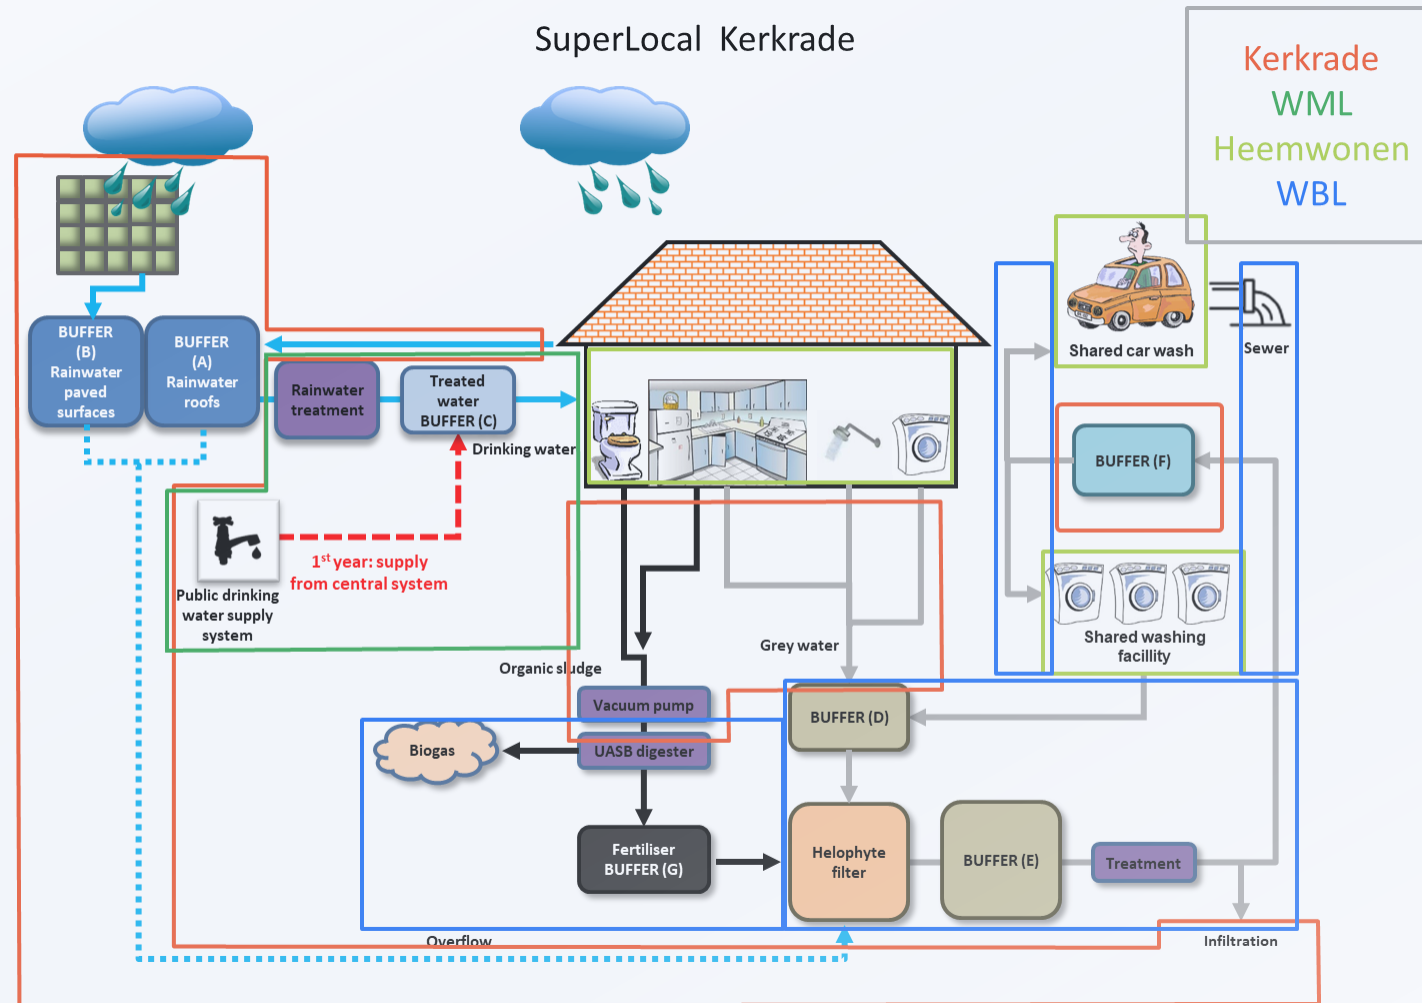

- ADAPTATION
- RAINWATER
- COMFORT
- WATER PEAK
- REUSE

(om)denken

Analysierend

Creatief

Uitvoerend

www.superlocal.eu

- Elkaar leren kennen
  - Drie jaar lang samen in een hok
- Niet teveel de techniek in
- Gezamenlijk gewerkt aan acceptatie